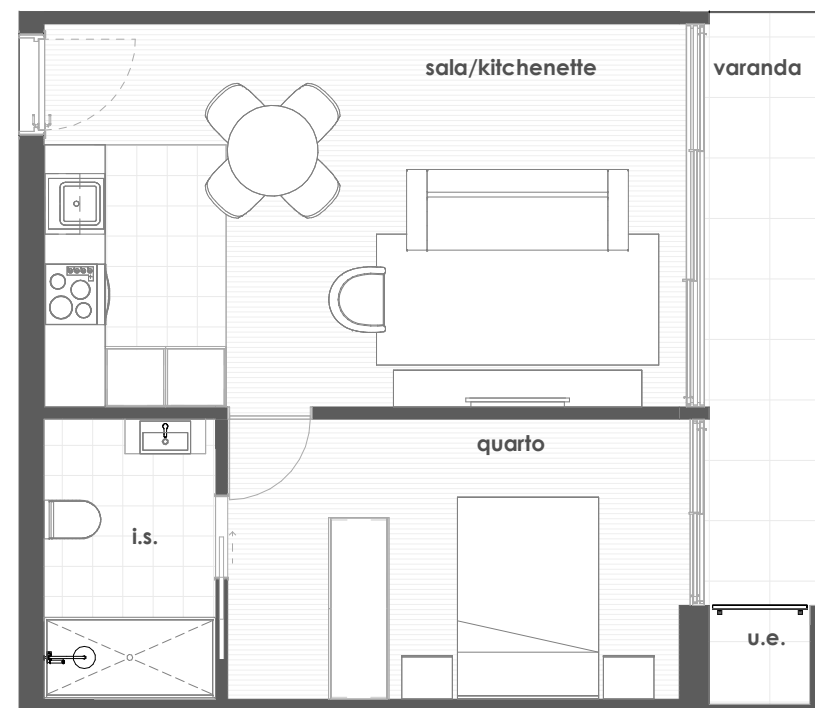

T1

Fração F  
PISO 2 - NASCENTE

Área total 48,93 m<sup>2</sup>

Estacionamento 13,75 m<sup>2</sup>

Varanda 7,04 m<sup>2</sup>

Áreas comuns

Jardim 136 m<sup>2</sup>

Sala de Condomínio 65 m<sup>2</sup>

localização