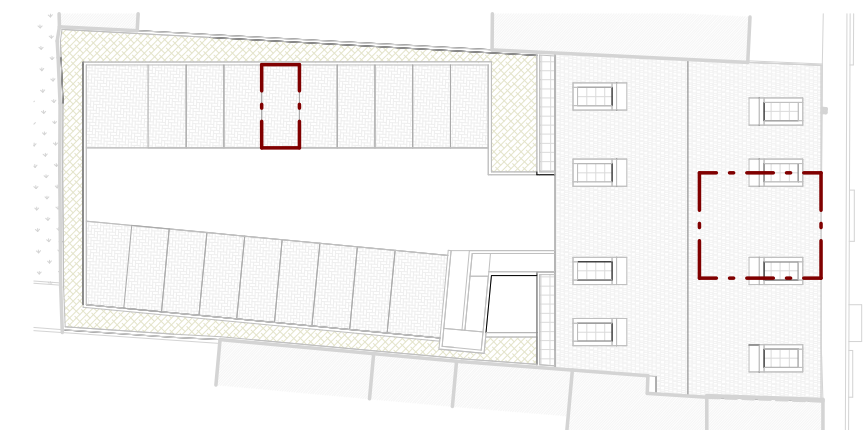

T1

Fração F  
PISO 2 - NASCENTE

Área total 48,93 m<sup>2</sup>

Estacionamento 13,75 m<sup>2</sup>

Varanda 7,04 m<sup>2</sup>

Áreas comuns

Jardim 136 m<sup>2</sup>

Sala de Condomínio 65 m<sup>2</sup>

localização